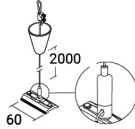

KIT DE SUSPENSIÓN

Juego de suspensión

Datos característicos

| | | | | | | |
|-------|--------|--|--|--|--|--|
| Color | Blanco | | | | | |
|-------|--------|--|--|--|--|--|

Características dimensionales

| | |
|---|---------|
| L | 60 mm |
| H | 2000 mm |

Datos logísticos

| | |
|-------------------------------|---------------|
| Peso neto artículo | 70 gr |
| Código de barras de un unidad | 8011905331115 |
| Cantidad mínima de pedido | 1 |
| Embalaje mínimo | 1 / 1 |