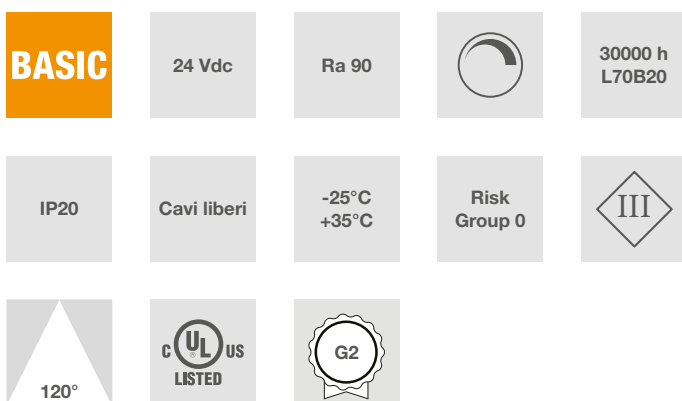

### LED

LED 2835

140 LED/m

### Colore della luce

Scelta di temperatura di colore nel bianco.

### Connessioni

IP20: terminali a cavi liberi.

Le strisce possono essere tagliate a misura seguendo le indicazioni di taglio stampate sulla striscia.