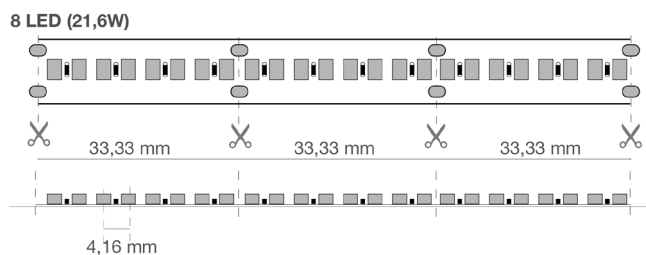

Push Dali con controller ZKCAFF

Compatibili CASAMBI

Confezione

Confezionate in rolle di 5 metri.

Connessioni

IP20: terminali a cavi liberi.

Le strisce possono essere tagliate a misura seguendo le indicazioni di taglio stampate sulla striscia.

Dati caratteristici

Potenza	108 W	Fascio	120°	Dimmerabile	Si	Tensione	24 Vdc
Attacco	Cavi liberi	IP	20	Tc	3000 K	Ra	92
Garanzia LED	G5h24	RG	RGO				

Caratteristiche dimensionali

L	5000 mm
L1	10 mm
H	1 mm

Passo di taglio	33 mm
Interasse LED	4,16 mm

Caratteristiche illuminotecniche e fotometriche

Apertura fascio	120°
Flusso nominale al mt	3685 lm/m
Temperatura di colore nominale CCT	3000 K
Colore della luce	Luce calda
Indice resa cromatica	92
Durata di vita	50000 h
Vita dei LED	L70B20
Tempo di innesco	<0,2 s
Tempo di riscaldamento fino al 60% del rendimento completo	Piena Luce Istantanea