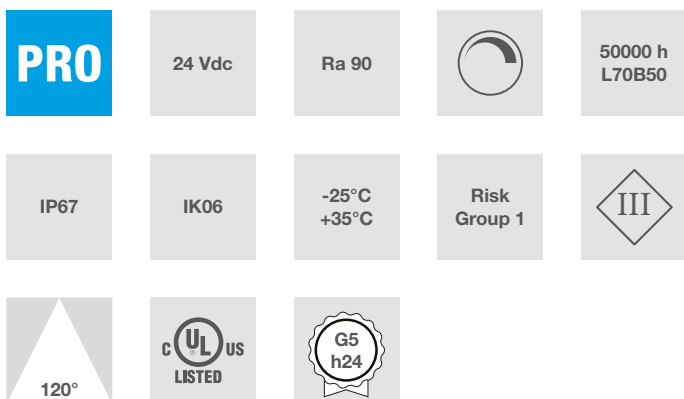

Charakteristische Daten

Leistung	45 W	Strahl	120°	Dimmbar	Ja	Netzspannung	24 Vdc
IP	67	Tc	4000 K	Ra	90	LED-Garantie	G5h24
IK	IK06	RG	RG1