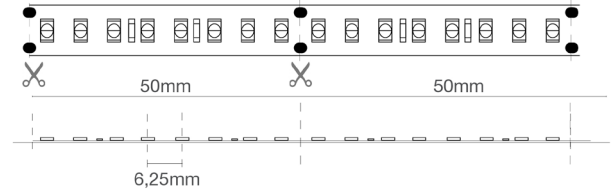

Eigenschaften

Weißer Farbton: 3000K und 4000K verfügbar, andere Farbtemperaturen auf Anfrage und mit MOQ.

Installation

Mit doppelseitigem Klebeband 3M für die Befestigung auf Oberflächen sowie Befestigungsbrücken zum Anschrauben. Bei einer Befestigung mit dem doppelseitigen Klebeband ist die Klebefläche im Vorfeld sorgfältig zu entfetten.

Verbindungen

IP20: Endstücke mit losen Kabeln. Die Strips können gemäß den auf die Strips gedruckten Schnittanleitungen nach Maß geschnitten werden.

PRO	24 Vdc	Ra 92		50000 h L70B20
IP20	Offene Kabelenden	-25°C +35°C	Risk Group 0	

Charakteristische Daten

Leistung	72 W	Strahl	120°	Dimmbar	Ja	Netzspannung	24 Vdc
Fassung	Offene Kabelenden	IP	20	Tc	6000 K	Ra	92
LED-Garantie	G5h24	RG	RG0				

Abmessungen

8 LED (14,4W)

L	5000 mm
L1	10 mm
H	1 mm

Schneideabstand	50 mm
LED-Achsabstand	6,25 mm

Beleuchtungstechnische und fotometrische Merkmale

Abstrahlwinkel	120°
Nominaler Lichtstrom pro Meter	2530 lm/m
CCT Nennfarbtemperatur	6000 K
Lichtfarbe	Kaltweiß
Farbwiedergabe-Index	92
Lebensdauer	50000 h
LED Lebensdauer	L70B20
Auslösezeit	<0,2 s
Aufheizzeit bis zu 60% der vollen Effizienz	Sofort volles Licht