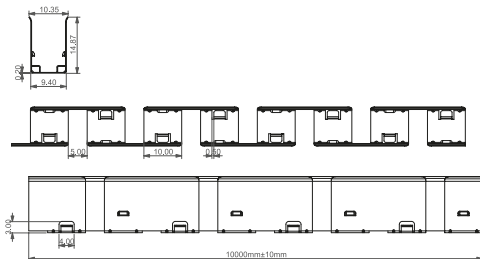

## FLEXIBLES PROFIL L.20 M

Flexibles Profil für DNF VERT und DNF-Q VERT

Flexibles Metallprofil für DNF VERT und DNF-Q VERT-Versionen.

### Abmessungen

L	20000 mm
L1	14,87 mm
H	8,4 mm