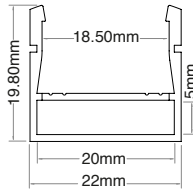

Installation

Aufsatzmontage.
Ausgestattet mit Fach für die Kabelführung.

Material

Profil aus 6063-Aluminium mit Abdeckung aus weißem PC.

Zubehör

Jedes 2-Meter-Profil ist mit 1 Paar Endkappen (mit und ohne Kabeldurchlass) und 1 Paar Befestigungsclips ausgestattet.

Verpackung

Verpackung mit 5 Stück 2-Meter-Profilen inklusive Abdeckung und Zubehör.
Weiteres Zubehör ist über eine separate Artikelnummern erhältlich.
Abdeckungen mit unterschiedlichen Öffnungen, Spot, Flood und asymmetrisch anstelle der mitgelieferten Abdeckung lieferbar.

-25°C
+35°C

Abmessungen

L	2000 mm
L1	22 mm
H	19,8 mm

Beleuchtungstechnische und fotometrische Merkmale

Quecksilber	0 mg
-------------	------

Elektrische Eigenschaften

Betriebstemperatur	-25°C / +35°C
--------------------	---------------