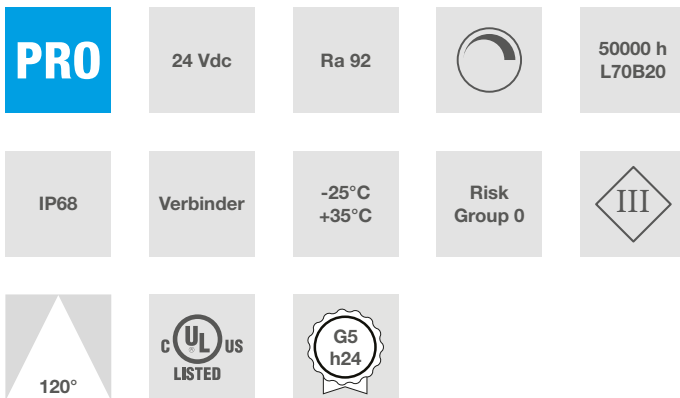

DURASTRIP HIGH EFFICIENCY IP68

Eine hocheffiziente Produktreihe, die den Anforderungen prestigeträchtiger Projekte gerecht wird. Mit einem Wirkungsgrad von 180 Lumen/Watt und einer Lichtleistung von 1000 bis 4000 Lumen pro Meter eignen sich diese Streifen perfekt für allgemeine Beleuchtungsanwendungen. Die High Efficiency-Linie zeichnet sich durch exzellente Qualität, Zuverlässigkeit, hohe Farbwiedergabe, hervorragende Weißhomogenität, Beständigkeit, Langlebigkeit und große Energieeinsparungen aus!

Eigenschaften

Weißer Farbton: 3000K und 4000K verfügbar, andere Farbtemperaturen auf Anfrage und mit MOQ.

Installation

Mit doppelseitigem Klebeband 3M für die Befestigung auf Oberflächen sowie Befestigungsbrücken zum Anschrauben. Bei einer Befestigung mit dem doppelseitigen Klebeband ist die Klebefläche im Vorfeld sorgfältig zu entfetten.

Charakteristische Daten

Leistung	36 W	Strahl	120°	Dimmbar	Ja	Netzspannung	24 Vdc
Fassung	Verbinder	IP	68	Tc	6000 K	Ra	92
LED-Garantie	G5h24	RG	RG0				

Abmessungen

8 LED (7,2W)

L	5000 mm
L1	12 mm
H	4 mm

Schneideabstand	100 mm
LED-Achsabstand	12,5 mm

Beleuchtungstechnische und fotometrische Merkmale

Abstrahlwinkel	120°
Nominaler Lichtstrom pro Meter	1265 lm/m
CCT Nennfarbtemperatur	6000 K
Lichtfarbe	Kaltweiß
Farbwiedergabe-Index	92
Lebensdauer	50000 h
LED Lebensdauer	L70B20
Auslösezeit	<0,2 s
Aufheizzeit bis zu 60% der vollen Effizienz	Sofort volles Licht