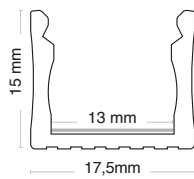

PROFILÉS EN SURFACE: P025

Données caractéristiques

Couleur	Noir					
---------	------	--	--	--	--	--

Dimensions

L	2000 mm
L1	17,6 mm
H	15 mm

Données logistiques

Emballage minimum	1 / 5
-------------------	-------