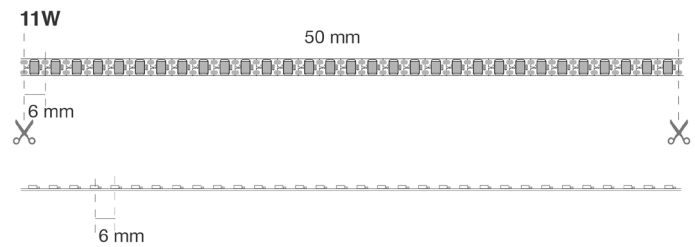

Instalación

Equipada con biadhesivo 3M para la fijación a la superficie.
En caso de fijación con cinta adhesiva de doble cara, se recomienda desengrasar adecuadamente la superficie de aplicación.

Como utilizar

Embalaje

Confeccionadas en rollos de 5 metros.

Binning

SDCM de <2 a <6.

Conexiones

IP20: terminales con cables libres.

Datos característicos

Poder	55 W	Haz	120°	Reglable	Si	Tensión	24 Vdc
IP	20	Tc	3500 K	IRC	90	Garantía del LED	G5h24
RG	RG1						

Características dimensionales

L	5000 mm
L1	5 mm
H	1,5 mm

Paso de corte	6,5 mm
Distancia entre ejes de los LED	6 mm

Iluminación y características fotométricas

Apertura del rayo	120°
Flujo nominal por mt	1520 lm/m
La temperatura de color nominal del CCT	3500 K
Color de la luz	Luz cálida
Índice de reproducción de colores	90
Duración de la vida	50000 h
Vida del los LED	L70B50
Tiempo de disparo	<0,2 s
Tiempo de calentamiento hasta el 60% de la eficiencia total	Luz instantánea completa