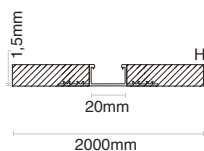

UTILISABLE AVEC DES RUBANS LED D'UNE LARGEUR MAXIMALE DE:

10 mm

TENSION MAXIMALE DE:

15W/m

Installation

À encastrer dans le placo-plâtre ou dans le carrelage.

Le câblage peut être aligné sur le profilé ou sortir par le bas.

Matériau

Profilé en aluminium 6063 avec écran en polycarbonate blanc.

Accessoires

Chaque barre de 3 mètres est munie de 3 paires d'embouts de fermeture (avec et sans trou).

Emballage

Packs de 5 barres de 3 mètres avec écran et accessoires.

Accessoires de rechange disponibles avec un code distinct.

Dimensions

L	2000 mm
L1	120 mm
H	13 mm

Directives européennes

2011/65/EU * RoHS
2015/863 * Amending RoHS

Données logistiques

Code barre unité d'emballage	8011905345136
Unité d'emballage	4
Quantité minimale de commande	4
Emballage minimum	4 / 4