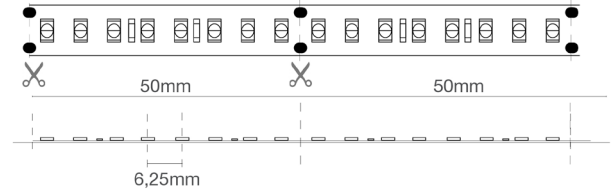

Push Dali mit ZKCAFF-Controller

Kompatibel mit CASAMBI

Verpackung

Verpackt in 5-Meter-Rollen.

Verbindungen

IP65: Inklusive Kabel IP65/68 auf 2 Seiten Buchse/Stecker, Länge 15 cm.

Maximale Verbindungslänge 5 m.

Die Strips können gemäß den auf die Strips gedruckten Schnittanleitungen nach Maß geschnitten werden.

Für IP65/IP68 muss die IP-Dichtheit nach dem Schnitt wiederhergestellt werden.

Charakteristische Daten

Leistung	72 W	Strahl	120°	Dimmbar	Ja	Netzspannung	24 Vdc
Fassung	Verbinder	IP	68	Tc	3000 K	Ra	92
LED-Garantie	G5h24	RG	RG0				

Abmessungen

8 LED (14,4W)

L	5000 mm
L1	12 mm
H	4 mm

Schneideabstand	50 mm
LED-Achsabstand	6,25 mm