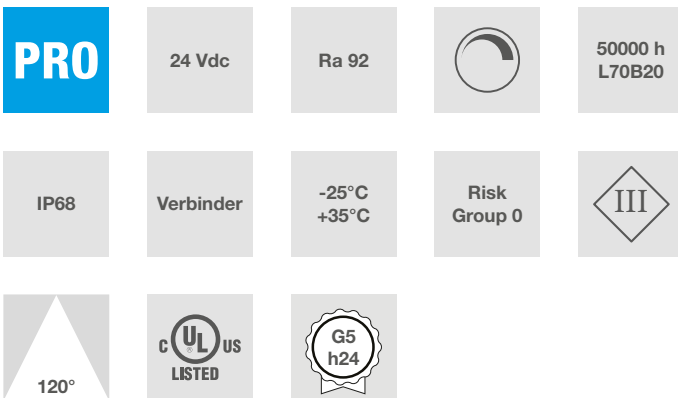

Charakteristische Daten

Leistung	72 W	Strahl	120°	Dimmbar	Ja	Netzspannung	24 Vdc
Fassung	Verbinder	IP	68	Tc	3000 K	Ra	92
LED-Garantie	G5h24	RG	RG0