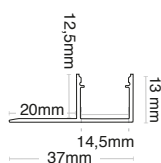

## PROFILI PER CARTONGESSO: P081

### Caratteristiche dimensionali

L	2000 mm
L1	17 mm
H	13 mm

### Dati logistica

Barcode articolo singolo	8011905345020
Numero di pezzi confezione multipla	5
Quantità minima ordinabile	5
Imballo minimo	5 / 5

Tutte le parti di questo documento sono di proprietà di Duralamp. Tutti i diritti riservati. Questo documento e le informazioni incluse sono fornite senza alcuna responsabilità derivante da errori o omissioni. Nessuna parte di questo documento può essere tagliata, riprodotta o utilizzata senza autorizzazione scritta. Duralamp mantiene il diritto di modificare i dati inclusi senza preavviso a causa di miglioramenti del prodotto. Flusso luminoso e potenza elettrica presentano tolleranza di +/- 10% rispetto al valore indicato. tq +25°C (CIE121).