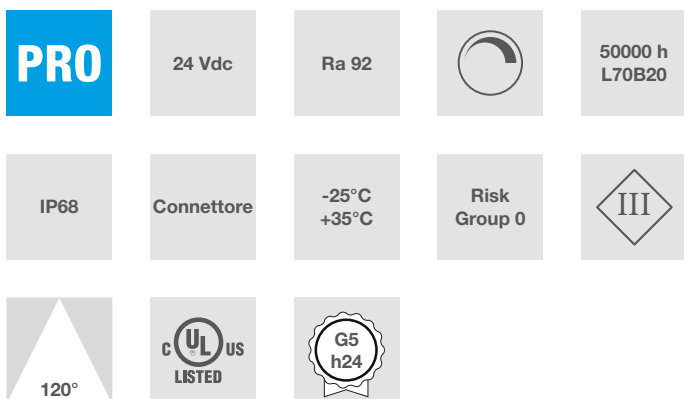

DURASTRIP HIGH EFFICIENCY IP68

Una gamma ad alta efficienza per soddisfare le necessità di progetti prestigiosi. Con un'efficienza di 180 lumen/watt, queste strisce emettono da 1000 a 4000 lumen al metro e sono perfette per impieghi di illuminazione generale. La linea High Efficiency è caratterizzata da ottima qualità, affidabilità, alta resa del colore, ottima omogeneità del bianco, resistenza, lunga durata di vita, grande risparmio energetico!

Push Dali con controller ZKCDAFF

Compatibili CASAMBI

Confezione

Confezionate in rotte di 5 metri.

Connessioni

IP65: completa di cavetto IP65/68 su 2 lati M/F, lunghezza 15 cm.

Lunghezza massima di connessione 5 mt.

Le strisce possono essere tagliate a misura seguendo le indicazioni di taglio stampate sulla striscia.

Per IP65/IP68, ripristinare la tenuta IP dopo il taglio.

Dati caratteristici

Potenza	36 W	Fascio	120°	Dimmerabile	Si	Tensione	24 Vdc
Attacco	Connettore	IP	68	Tc	6000 K	Ra	92
Garanzia LED	G5h24	RG	RG0				

Caratteristiche dimensionali

8 LED (7,2W)

L	5000 mm
L1	12 mm
H	4 mm

Passo di taglio	100 mm
Interasse LED	12,5 mm

Caratteristiche illuminotecniche e fotometriche

Apertura fascio	120°
Flusso nominale al mt	1265 lm/m
Temperatura di colore nominale CCT	6000 K
Colore della luce	Luce fredda
Indice resa cromatica	92
Durata di vita	50000 h
Vita dei LED	L70B20
Tempo di innesco	<0,2 s
Tempo di riscaldamento fino al 60% del rendimento completo	Piena Luce Istantanea