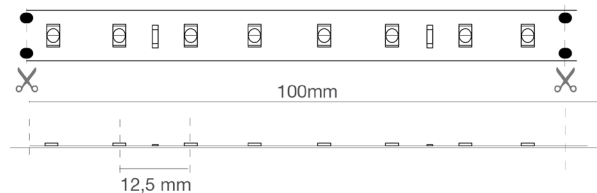

Push Dali con controller ZKCDAFF

Compatibili CASAMBI

Confezione

Confezionate in rotte di 5 metri.

Connessioni

IP65: completa di cavetto IP65/68 su 2 lati M/F, lunghezza 15 cm.

Lunghezza massima di connessione 5 mt.

Le strisce possono essere tagliate a misura seguendo le indicazioni di taglio stampate sulla striscia.

Per IP65/IP68, ripristinare la tenuta IP dopo il taglio.

Dati caratteristici

Potenza	36 W	Fascio	120°	Dimmerabile	Si	Tensione	24 Vdc
Attacco	Connettore	IP	68	Tc	6000 K	Ra	92
Garanzia LED	G5h24	RG	RG0				

Caratteristiche dimensionali

8 LED (7,2W)

L	5000 mm
L1	12 mm
H	4 mm

Passo di taglio	100 mm
Interasse LED	12,5 mm

Caratteristiche illuminotecniche e fotometriche

Apertura fascio	120°
Flusso nominale al mt	1265 lm/m
Temperatura di colore nominale CCT	6000 K
Colore della luce	Luce fredda
Indice resa cromatica	92
Durata di vita	50000 h
Vita dei LED	L70B20
Tempo di innesco	<0,2 s
Tempo di riscaldamento fino al 60% del rendimento completo	Piena Luce Istantanea