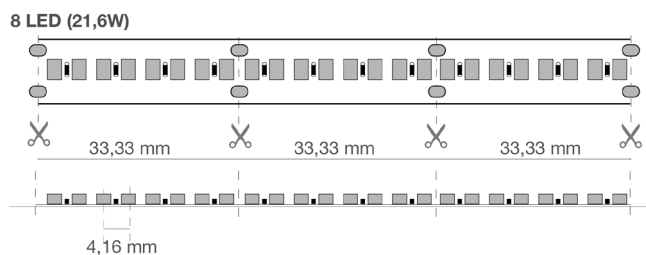

### Connessioni

IP65: completa di cavetto IP65/68 su 2 lati M/F, lunghezza 15 cm.

Lunghezza massima di connessione 5 mt.

Le strisce possono essere tagliate a misura seguendo le indicazioni di taglio stampate sulla striscia.

Per IP65/IP68, ripristinare la tenuta IP dopo il taglio.

## Caratteristiche dimensionali

L	5000 mm
L1	12 mm
H	4 mm

Passo di taglio	33 mm
Interasse LED	4,16 mm