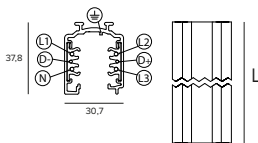

Installation

Drei verschiedene Befestigungsarten sind möglich: Direkt in der abgehängten Decke (durch Einsatz der bereits in der Schiene vorgesehenen Ösen), als Deckeninstallation mittels Metallclips oder als Pendelleuchte mittels Stahlkabel, Spannvorrichtung, Klemmen und Halterungen.

Abmessungen

| | |
|----|---------|
| L | 3000 mm |
| L1 | 30,7 mm |
| H | 37,8 mm |

Elektrische Eigenschaften

| | |
|------------------|-------------|
| Eingangsspannung | 230-280 Vac |
|------------------|-------------|