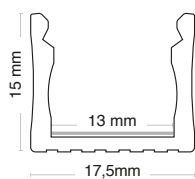

PROFILI A SUPERFICIE: P025

Dati caratteristici

Colore	Grigio					
--------	--------	--	--	--	--	--

Caratteristiche dimensionali

L	2000 mm
L1	17,6 mm
H	15 mm

Dati logistica

Barcode articolo singolo	8011905348694
Imballo minimo	1 / 5