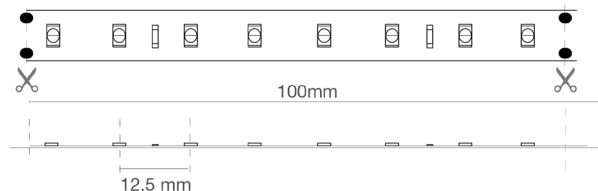

Push Dali con controller ZKCDAFF

Compatibili CASAMBI

Confezione

Confezionate in rotte di 5 metri.

Connessioni

IP65: completa di cavetto IP65/68 su 2 lati M/F, lunghezza 15 cm.

Lunghezza massima di connessione 5 mt.

Le strisce possono essere tagliate a misura seguendo le indicazioni di taglio stampate sulla striscia.

Per IP65/IP68, ripristinare la tenuta IP dopo il taglio.

Dati caratteristici

Potenza	36 W	Fascio	120°	Dimmerabile	Si	Tensione	24 Vdc
Attacco	Connettore	IP	68	Tc	2700 K	Ra	92
Garanzia LED	G5h24	RG	RG0				

Caratteristiche dimensionali

8 LED (7,2W)

L	5000 mm
L1	12 mm
H	4 mm

Passo di taglio	100 mm
Interasse LED	12,5 mm

Caratteristiche illuminotecniche e fotometriche

Apertura fascio	120°
Flusso nominale al mt	1188 lm/m
Temperatura di colore nominale CCT	2700 K
Colore della luce	Luce calda
Indice resa cromatica	92
Durata di vita	50000 h
Vita dei LED	L70B20
Tempo di innesco	<0,2 s
Tempo di riscaldamento fino al 60% del rendimento completo	Piena Luce Istantanea