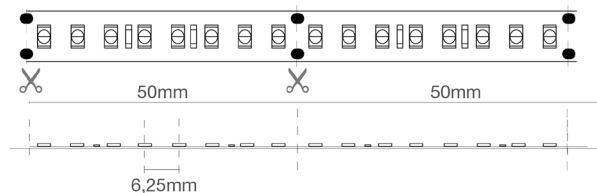

Push Dali con controller ZKCAFF

Compatibili CASAMBI

Confezione

Confezionate in rotte di 5 metri.

Conessioni

IP20: terminali a cavi liberi.

Le strisce possono essere tagliate a misura seguendo le indicazioni di taglio stampate sulla striscia.

Dati caratteristici

Potenza	72 W	Fascio	120°	Dimmerabile	Si	Tensione	24 Vdc
Attacco	Cavi liberi	IP	20	Tc	3500 K	Ra	92
Garanzia LED	G5h24	RG	RG0				

Caratteristiche dimensionali

8 LED (14,4W)

L	5000 mm
L1	10 mm
H	1 mm

Passo di taglio	50 mm
Interasse LED	6,25 mm

Caratteristiche illuminotecniche e fotometriche

Apertura fascio	120°
Flusso nominale al mt	2450 lm/m
Temperatura di colore nominale CCT	3500 K
Colore della luce	Luce calda naturale
Indice resa cromatica	92
Durata di vita	50000 h
Vita dei LED	L70B20
Tempo di innesco	<0,2 s
Tempo di riscaldamento fino al 60% del rendimento completo	Piena Luce Istantanea