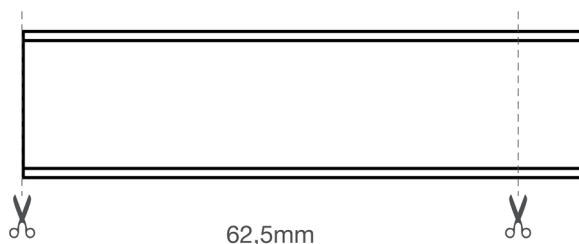

Connessioni

Fornito con connessione a cavi liberi su un lato e tappo di chiusura sull'altro. Accessori necessari solo in caso di taglio e nuova connessione. Questo articolo può essere ordinato con il **Servizio di personalizzazione** alla lunghezza desiderata, max 5 metri per connessione elettrica - senza nessuna dimensione minima di passo di taglio - con o senza i cavi di uscita necessari al progetto.

Dati caratteristici

Potenza	70 W	Fascio	90°	Dimmerabile	Si	Tensione	24 Vdc
IP	67	Tc	RGBW (3000K)	Ra	80	Garanzia LED	G5h24
IK	IK06	RG	RG1				

Caratteristiche dimensionali

L	5000 mm
L1	16 mm
H	16 mm

Caratteristiche illuminotecniche e fotometriche