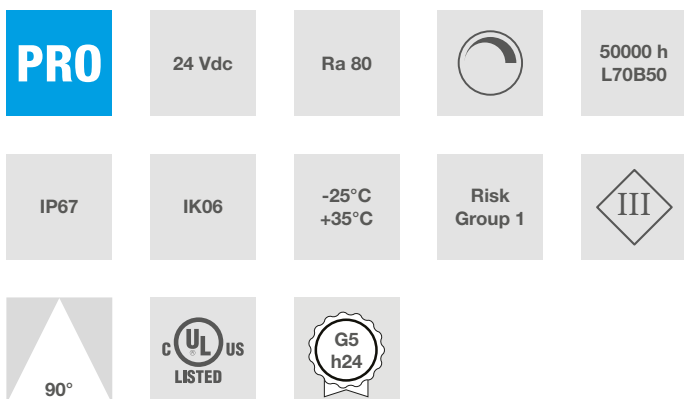

DURANEONFLEX BLACK SERIES - TOP RGBW

Tipologia

La serie 'BLACK' è concepita per 'nascondere' la striscia luminosa. Inserita in un ambiente scuro, tipico dei contesti dedicati all'intrattenimento, questa DuraNeonFlex con corpo nero risulta praticamente invisibile quando è spenta, mimetizzandosi completamente con la parete o il soffitto. E' un plus ricercato per designer attenti all'aspetto estetico oltre che illuminotecnico del progetto. Interessante anche l'impiego della striscia con corpo nero su superfici di altro colore. Versione RGB: i colori saturi RGB si integrano con lo spettro del bianco per creare morbide tonalità pastello e/o tonalità di bianco.

Dati caratteristici

Potenza	70 W	Fascio	90°	Dimmerabile	Si	Tensione	24 Vdc
IP	67	Tc	RGBW (3000K)	Ra	80	Garanzia LED	G5h24
IK	IK06	RG	RG1				

Caratteristiche dimensionali

L	5000 mm
L1	16 mm
H	16 mm

Caratteristiche illuminotecniche e fotometriche