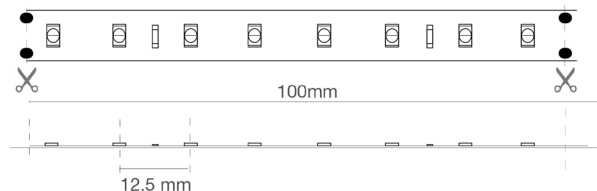

Push Dali con controller ZKCAFF

Compatibili CASAMBI

Confezione

Confezionate in rolle di 5 metri.

Connessioni

IP20: terminali a cavi liberi.

Le strisce possono essere tagliate a misura seguendo le indicazioni di taglio stampate sulla striscia.

Dati caratteristici

Potenza	36 W	Fascio	120°	Dimmerabile	Si	Tensione	24 Vdc
Attacco	Cavi liberi	IP	20	Tc	3000 K	Ra	92
Garanzia LED	G5h24	RG	RGO				

Caratteristiche dimensionali

8 LED (7,2W)

L	5000 mm
L1	10 mm
H	1 mm