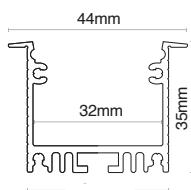

### Installazione

In incasso con le molle da cartongesso.  
Uscita cavi in linea con il profilo.

### Materiale

Profilo in lega di alluminio 6060/6063, anodizzato 15/20 micron.

### Confezione

Confezione del profilo color alluminio in kit (il codice termina con "K"): imballo minimo di 5 barre con 5 coppie di tappi di chiusura e 5 coppie di clips.  
Codici profili singoli: disponibili come barra singola da completare con lente e tappi.

## Caratteristiche dimensionali

L	2000 mm
L1	44 mm
H	35 mm