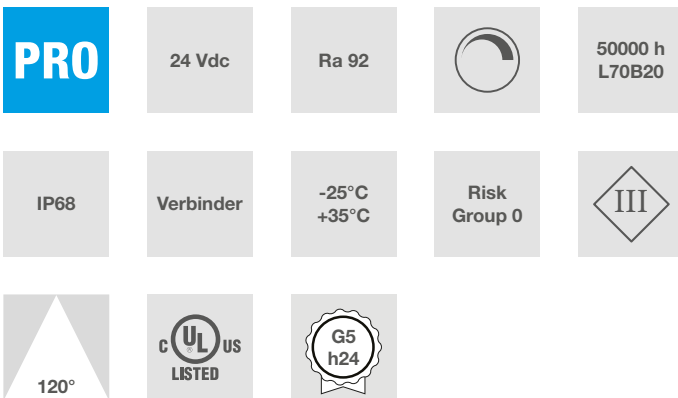

Charakteristische Daten

Leistung	72 W	Strahl	120°	Dimmbar	Ja	Netzspannung	24 Vdc
Fassung	Verbinder	IP	68	Tc	2700 K	Ra	92
LED-Garantie	G5h24	RG	RG0