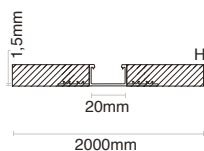

IMPIEGABILE CON STRISCE LED DI LARGHEZZA MASSIMA:

10 mm

MASSIMA POTENZA CONSIGLIATA:

15W/m

Installazione

Ad incasso nel cartongesso o in coperture con mattonelle.
Il cablaggio può essere in linea con il profilo o uscire dalla parte inferiore.

Materiale

Profilo in alluminio 6063 con schermo in policarbonato bianco.

Accessori

Ogni barra da 3 metri è completa di 3 coppie di tappi di chiusura (con foro e senza foro).

Confezione

Fornito in imballo minimo di 5 barre da 3 metri complete di schermo ed accessori.
Accessori per ulteriori cambi disponibili con codice separato.

Caratteristiche dimensionali

L	2000 mm
L1	120 mm
H	13 mm

Direttive europee

2011/65/EU * RoHS
2015/863 * Amending RoHS

Dati logistica

Barcode articolo singolo	8011905345136
Numero di pezzi confezione multipla	4
Quantità minima ordinabile	4
Imballo minimo	4 / 4