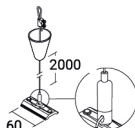

KIT DI SOSPENSIONE

Kit di sospensione

Dati caratteristici

Colore	Bianco					
--------	--------	--	--	--	--	--

Caratteristiche dimensionali

L	60 mm
H	2000 mm

Dati logistica

Peso netto articolo	70 gr
Barcode articolo singolo	8011905331115
Quantità minima ordinabile	1
Imballo minimo	1 / 1