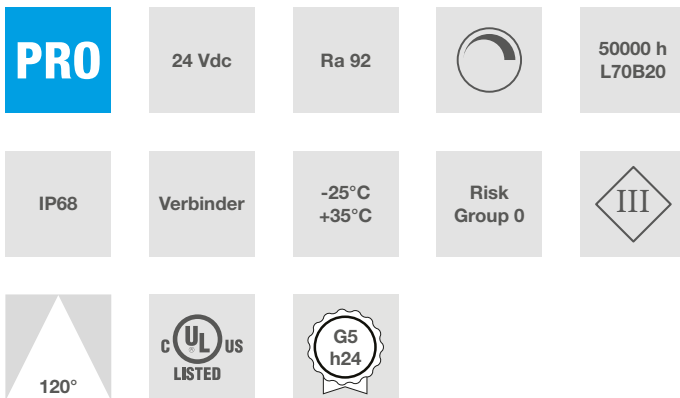

DURASTRIP HIGH EFFICIENCY IP68

Eine hocheffiziente Produktreihe, die den Anforderungen prestigeträchtiger Projekte gerecht wird. Mit einem Wirkungsgrad von 180 Lumen/Watt und einer Lichtleistung von 1000 bis 4000 Lumen pro Meter eignen sich diese Streifen perfekt für allgemeine Beleuchtungsanwendungen. Die High Efficiency-Linie zeichnet sich durch exzellente Qualität, Zuverlässigkeit, hohe Farbwiedergabe, hervorragende Weißhomogenität, Beständigkeit, Langlebigkeit und große Energieeinsparungen aus!

Eigenschaften

Weißer Farbton: 3000K und 4000K verfügbar, andere Farbtemperaturen auf Anfrage und mit MOQ.

Installation

Mit doppelseitigem Klebeband 3M für die Befestigung auf Oberflächen sowie Befestigungsbrücken zum Anschrauben. Bei einer Befestigung mit dem doppelseitigen Klebeband ist die Klebefläche im Vorfeld sorgfältig zu entfetten.

Charakteristische Daten

Leistung	108 W	Strahl	120°	Dimmbar	Ja	Netzspannung	24 Vdc
Fassung	Verbinder	IP	68	Tc	2700 K	Ra	92
LED-Garantie	G5h24	RG	RG0				

Abmessungen

L	5000 mm
L1	12 mm
H	4 mm

Schneideabstand	33 mm
LED-Achsabstand	4,16 mm

Beleuchtungstechnische und fotometrische Merkmale

Abstrahlwinkel	120°
Nominaler Lichtstrom pro Meter	3574 lm/m
CCT Nennfarbtemperatur	2700 K
Lichtfarbe	Warmweiß
Farbwiedergabe-Index	92
Lebensdauer	50000 h
LED Lebensdauer	L70B20
Auslösezeit	<0,2 s
Aufheizzeit bis zu 60% der vollen Effizienz	Sofort volles Licht