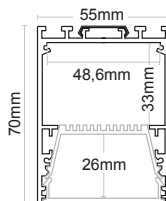

LINEARE PROFILE: P070

Eigenschaften

Lineares Hängeprofil mit Möglichkeit zur Aufnahme eines linearen Treibers mit reduzierten Abmessungen (Treiberfach 41x30h).

VERWENDBAR MIT LED-STREIFEN MIT EINER MAXIMALEN BREITE VON:
37 mm

MAXIMAL EMPFOHLENE LEISTUNG:
38 W/m

Installation

Abgehängte Montage.

Material

Profil aus Aluminiumlegierung 6060/6063, eloxiert 15/20 Mikron.

Verpackung

Einzelprofilcodes: erhältlich als einzelne Stange, die mit Linse und Endkappen vervollständigt wird.

Charakteristische Daten

Farbe	Grau					
-------	------	--	--	--	--	--

Abmessungen

L	2000 mm
L1	55 mm
H	70 mm

Logistik-Daten

Barcode einzelner Artikel	8011905344979
Minimale Verpackung	1 / 5

Alle Teile dieses Dokuments sind Eigentum von Duralamp. Alle Rechte vorbehalten. Dieses Dokument und die darin enthaltenen Informationen werden ohne jegliche Haftung aufgrund von Fehlern oder Auslassungen zur Verfügung gestellt. Kein Teil dieses Dokuments darf ohne schriftliche Genehmigung ausgeschnitten, reproduziert oder verwendet werden. Duralamp behält sich das Recht vor, die enthaltenen Daten aufgrund von Produktverbesserungen ohne Vorankündigung zu ändern. Lichtstrom und elektrische Leistung haben eine Toleranz von +/- 10% der angegebenen Werte. tq +25°C (CIE121).