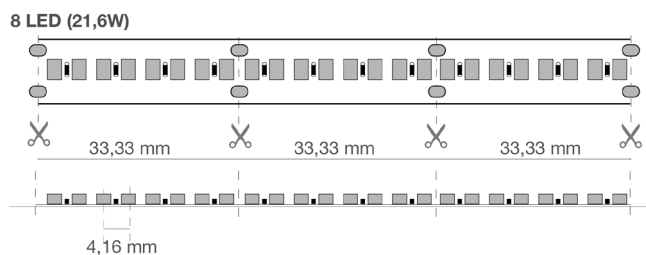

Push Dali con controller ZKCAFF

Compatibili CASAMBI

Confezione

Confezionate in rotte di 5 metri.

Connessioni

IP20: terminali a cavi liberi.

Le strisce possono essere tagliate a misura seguendo le indicazioni di taglio stampate sulla striscia.

Dati caratteristici

Potenza	108 W	Fascio	120°	Dimmerabile	Si	Tensione	24 Vdc
Attacco	Cavi liberi	IP	20	Tc	4000 K	Ra	92
Garanzia LED	G5h24	RG	RGO				

Caratteristiche dimensionali

L	5000 mm
L1	10 mm
H	1 mm

Passo di taglio	33 mm
Interasse LED	4,16 mm

Caratteristiche illuminotecniche e fotometriche

Apertura fascio	120°
Flusso nominale al mt	3800 lm/m
Temperatura di colore nominale CCT	4000 K
Colore della luce	Luce naturale
Indice resa cromatica	92
Durata di vita	50000 h
Vita dei LED	L70B20
Tempo di innesco	<0,2 s
Tempo di riscaldamento fino al 60% del rendimento completo	Piena Luce Istantanea