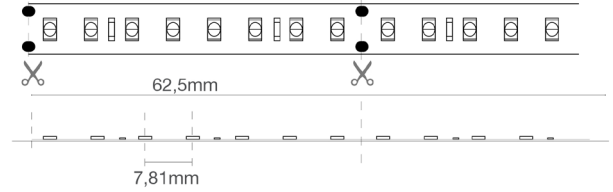

Die Strips können gemäß den auf die Strips gedruckten Schnittanleitungen nach Maß geschnitten werden.

PRO	24 Vdc	Ra 92		50000 h L70B20
IP20	Offene Kabelenden	-25°C +35°C	Risk Group 0	
 120°				

Charakteristische Daten

Leistung	25 W	Strahl	120°	Dimmbar	Ja	Netzspannung	24 Vdc
Fassung	Offene Kabelenden	IP	20	Tc	2700 K	Ra	92
LED-Garantie	G5h24	RG	RG0				

Abmessungen

8 LED (5W / 10W / 15W)

L	5000 mm
L1	10 mm
H	1 mm

Schneideabstand	62,5 mm
LED-Achsabstand	7,8 mm