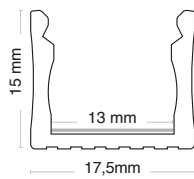

SURFACE PROFILES: P025

Characteristic data

Color	Black					
-------	-------	--	--	--	--	--

Dimensional characteristics

L	2000 mm
L1	17.6 mm
H	15 mm

Logistics data

Minimum packaging	1 / 5
-------------------	-------