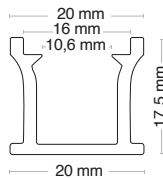

VERWENDBAR MIT LED-STREIFEN MIT EINER MAXIMALEN BREITE VON: 12 mm

MAXIMAL EMPFOHLENE LEISTUNG:

15 W/m

Installation

Unterputzmontage.

Kabelausgang in Linie mit dem Profil.

Material

Profil aus Aluminiumlegierung 6060/6063, eloxiert 15/20 Mikron.

Verpackung

Einzel verkäufbar in Stangen mit Diffusor.

Abmessungen

L	3000 mm
L1	20 mm
H	17,5 mm

Logistik-Daten

Barcode einzelner Artikel	8011905344429
Minimale Verpackung	1 / 5

Alle Teile dieses Dokuments sind Eigentum von Duralamp. Alle Rechte vorbehalten. Dieses Dokument und die darin enthaltenen Informationen werden ohne jegliche Haftung aufgrund von Fehlern oder Auslassungen zur Verfügung gestellt. Kein Teil dieses Dokuments darf ohne schriftliche Genehmigung ausgeschnitten, reproduziert oder verwendet werden. Duralamp behält sich das Recht vor, die enthaltenen Daten aufgrund von Produktverbesserungen ohne Vorankündigung zu ändern. Lichtstrom und elektrische Leistung haben eine Toleranz von +/- 10% der angegebenen Werte. tq +25°C (CIE121).