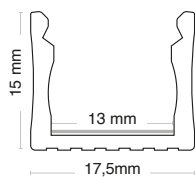

PERFILES DE SUPERFICIE: P025

Datos característicos

Color	Gris				
-------	------	--	--	--	--

Características dimensionales

L	2000 mm
L1	17,6 mm
H	15 mm

Datos logísticos

Código de barras de un unidad	8011905348786
Número de piezas paquete múltiple	5
Cantidad mínima de pedido	5
Embalaje mínimo	5 / 5