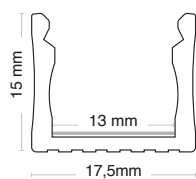

## PROFILI A SUPERFICIE: P025

### Caratteristiche dimensionali

L	2000 mm
L1	17,6 mm
H	15 mm