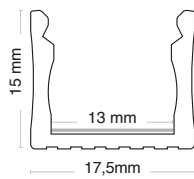

## PERFILES DE SUPERFICIE: P025

### Características dimensionales

L	2000 mm
L1	17,6 mm
H	15 mm