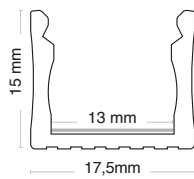

SURFACE PROFILES: P025

Characteristic data

Color	Grey					
-------	------	--	--	--	--	--

Dimensional characteristics

L	2000 mm
L1	17.6 mm
H	15 mm

Logistics data

Barcode single item	8011905348694
Minimum packaging	1 / 5