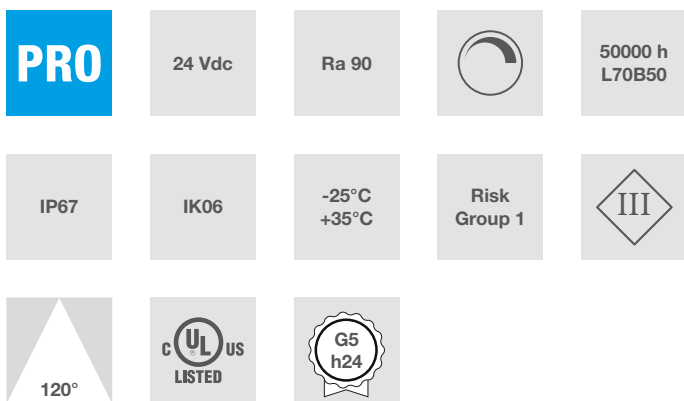

Dati caratteristici

Potenza	45 W	Fascio	120°	Dimmerabile	Si	Tensione	24 Vdc
IP	67	Tc	3000 K	Ra	90	Garanzia LED	G5h24
IK	IK06	RG	RG1