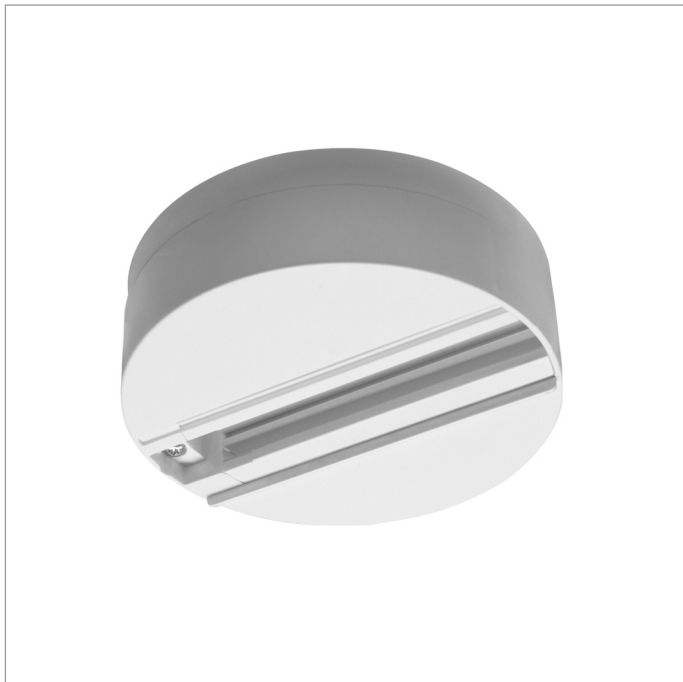

## ADAPTATEUR POUR INSTALLATIONS A PLAFOND

Adaptateur pour installations a plafond

### Données caractéristiques

Couleur	Blanc				
---------	-------	--	--	--	--

### Dimensions

ø	100 mm
H	32 mm