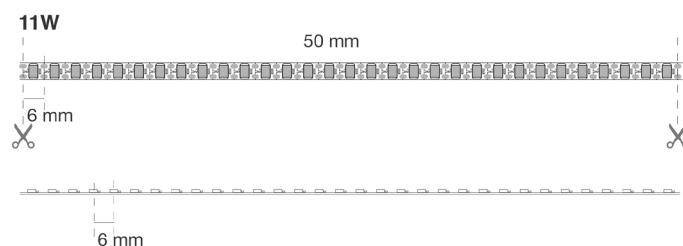

Installation

Avec ruban adhésif double face 3M pour la fixation à la surface.
En cas de fixation avec un ruban adhésif double face, on recommande de dégraisser correctement la surface de pose du ruban.

Courant maximal pour chaque alimentation: 4A.

Emballage

Bobines de 5 mètres.

Binning

SDCM de <2 à <6.

Connexions

IP20: Cosses à câbles libres.

Données caractéristiques

Puissance	55 W	Faisceau	120°	Variable	Oui	Tension	24 Vdc
IP	20	Tc	3500 K	Ra	90	Garantie LED	G5h24
RG	RG1						

Dimensions

L	5000 mm
L1	5 mm
H	1,5 mm

Pas de coupe	6,5 mm
Interdistance des LED	6 mm

Éclairage et caractéristiques photométriques