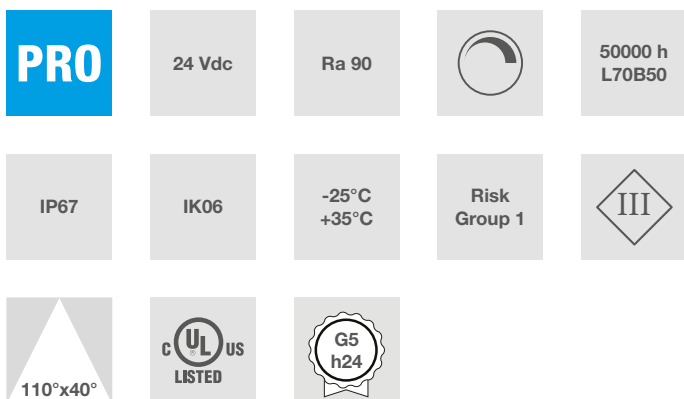

Connexions

Fournie avec une connexion à câble libre d'un côté et un bouchon de fermeture de l'autre.

Données caractéristiques

Puissance	70 W	Faisceau	110°x40°	Variable	Oui	Tension	24 Vdc
IP	67	Tc	2700 K	Ra	90	Garantie LED	G5h24
IK	IK06	RG	RG1