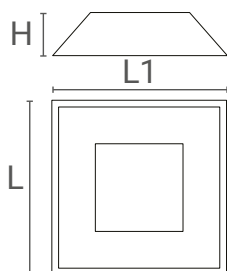

Instalación

Fácil sustitución sin herramientas. Consulte el manual en la ficha del producto principal.

Material

Reflector de policarbonato.

Características dimensionales

L	70 mm
L1	70 mm
H	25 mm

Datos logísticos