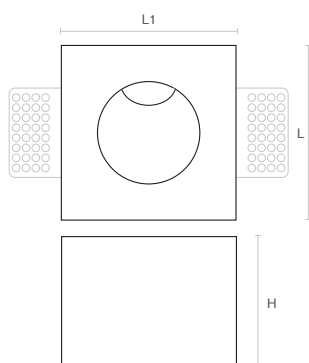

### Installation

Ausgestattet mit Laschen zur Befestigung an den Gipskartonplatten, in die sie eingesetzt werden, werden sie an den Seiten verputzt.

### Abmessungen

L	120 mm
L1	120 mm
H	90 mm