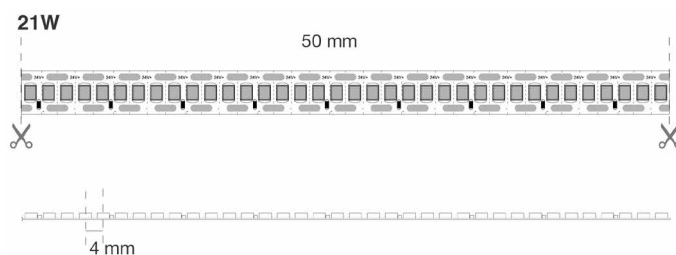

Installation

Avec ruban adhésif double face 3M pour la fixation à la surface.
En cas de fixation avec un ruban adhésif double face, on recommande de dégraisser correctement la surface de pose du ruban.

Courant maximal pour chaque alimentation: 4A.

Emballage

Bobines de 5 mètres.

Binning

SDCM de <2 à <6.

Connexions

IP20: Cosses à câbles libres.

Données caractéristiques

Puissance	105 W	Faisceau	120°	Variable	Oui	Tension	24 Vdc
IP	20	Tc	4000 K	Ra	90	Garantie LED	G5h24
RG	RG1						

Dimensions

L	5000 mm
L1	10 mm
H	1,5 mm

Pas de coupe	8,5 mm
Interdistance des LED	4 mm

Éclairage et caractéristiques photométriques