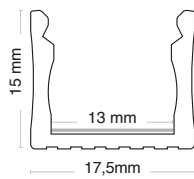

PROFILI A SUPERFICIE: P025

Dati caratteristici

Colore	Nero					
--------	------	--	--	--	--	--

Caratteristiche dimensionali

L	2000 mm
L1	17,6 mm
H	15 mm

Dati logistica

Imballo minimo	1 / 5
----------------	-------