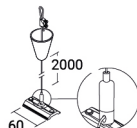

KIT DI SOSPENSIONE

Kit di sospensione

Dati caratteristici

Colore	Nero					
--------	------	--	--	--	--	--

Caratteristiche dimensionali

L	60 mm
H	2000 mm

Dati logistica

Peso netto articolo	70 gr
Barcode articolo singolo	8011905331108
Quantità minima ordinabile	1
Imballo minimo	1 / 1