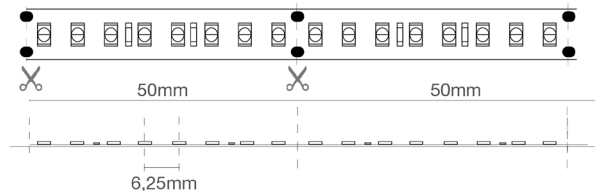

### Connessioni

IP65: completa di cavetto IP65/68 su 2 lati M/F, lunghezza 15 cm.

Lunghezza massima di connessione 5 mt.

Le strisce possono essere tagliate a misura seguendo le indicazioni di taglio stampate sulla striscia.

Per IP65/IP68, ripristinare la tenuta IP dopo il taglio.

## Caratteristiche dimensionali

8 LED (14,4W)

L	5000 mm
L1	12 mm
H	4 mm

Passo di taglio	50 mm
Interasse LED	6,25 mm