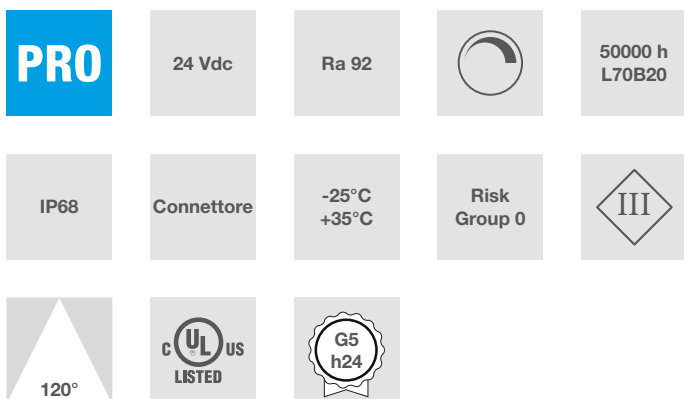

Dati caratteristici

Potenza	72 W	Fascio	120°	Dimmerabile	Si	Tensione	24 Vdc
Attacco	Connettore	IP	68	Tc	3500 K	Ra	92
Garanzia LED	G5h24	RG	RG0