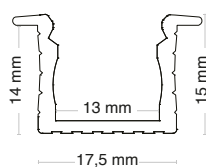

PROFILI DA INCASSO: P026

Dati caratteristici

Colore	Grigio						
--------	--------	--	--	--	--	--	--

Caratteristiche dimensionali

L	2000 mm
L1	17,5 mm
H	15 mm

Dati logistica

Barcode articolo singolo	8011905349783
Imballo minimo	1 / 5