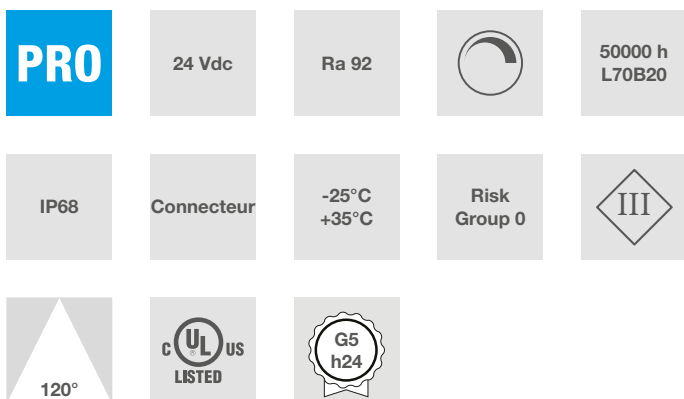

Données caractéristiques

Puissance	72 W	Faisceau	120°	Variable	Oui	Tension	24 Vdc
Douille	Connecteur	IP	68	Tc	3500 K	Ra	92
Garantie LED	G5h24	RG	RG0