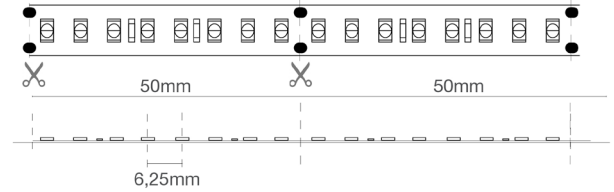

### Connexions

IP65: avec fil IP65/68 des deux côtés M/F, longueur 15 cm.

Longueur maximale de connexion 5 m.

Les bandes peuvent être coupées sur mesure en suivant les indications de coupe imprimées sur ces dernières.

## Dimensions

8 LED (14,4W)

L	5000 mm
L1	12 mm
H	4 mm

Pas de coupe	50 mm
Interdistance des LED	6,25 mm