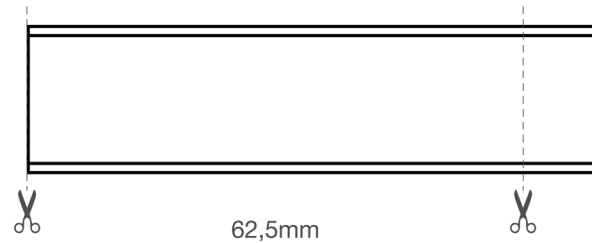

Abmessungen

L	5000 mm
L1	16 mm
H	16 mm

Beleuchtungstechnische und fotometrische Merkmale

Abstrahlwinkel	90°
Nominaler Lichtstrom pro Meter	30 lm/m
CCT Nennfarbtemperatur	RGBW (3000K)
Farbwiedergabe-Index	80
Lebensdauer	50000 h
LED Lebensdauer	L70B50
Auslösezeit	<0,2 s
Aufheizzeit bis zu 60% der vollen Effizienz	Sofort volles Licht