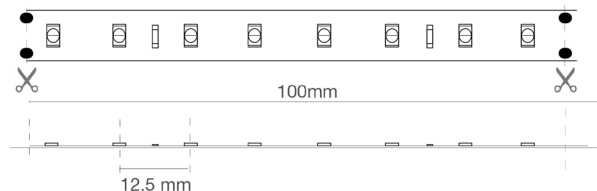

Connessioni

IP65: completa di cavetto IP65/68 su 2 lati M/F, lunghezza 15 cm. Lunghezza massima di connessione 5 mt. Le strisce possono essere tagliate a misura seguendo le indicazioni di taglio stampate sulla striscia. Per IP65/IP68, ripristinare la tenuta IP dopo il taglio.

Dati caratteristici

Potenza	36 W	Fascio	120°	Dimmerabile	Si	Tensione	24 Vdc
Attacco	Connettore	IP	68	Tc	3000 K	Ra	92
Garanzia LED	G5h24	RG	RG0				

Caratteristiche dimensionali

8 LED (7,2W)

L	5000 mm
L1	12 mm
H	4 mm