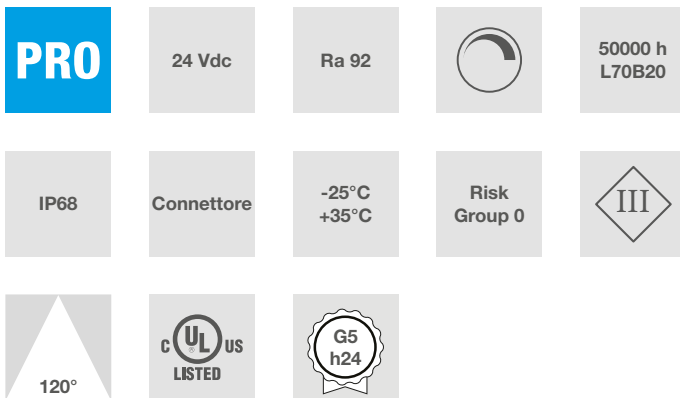

DURASTRIP HIGH EFFICIENCY IP68

Una gamma ad alta efficienza per soddisfare le necessità di progetti prestigiosi. Con un'efficienza di 180 lumen/watt, queste strisce emettono da 1000 a 4000 lumen al metro e sono perfette per impieghi di illuminazione generale. La linea High Efficiency è caratterizzata da ottima qualità, affidabilità, alta resa del colore, ottima omogeneità del bianco, resistenza, lunga durata di vita, grande risparmio energetico!

Connessioni

IP65: completa di cavetto IP65/68 su 2 lati M/F, lunghezza 15 cm. Lunghezza massima di connessione 5 mt. Le strisce possono essere tagliate a misura seguendo le indicazioni di taglio stampate sulla striscia. Per IP65/IP68, ripristinare la tenuta IP dopo il taglio.

Dati caratteristici

Potenza	36 W	Fascio	120°	Dimmerabile	Si	Tensione	24 Vdc
Attacco	Connettore	IP	68	Tc	3000 K	Ra	92
Garanzia LED	G5h24	RG	RG0				

Caratteristiche dimensionali

8 LED (7,2W)

L	5000 mm
L1	12 mm
H	4 mm

Passo di taglio	100 mm
Interasse LED	12,5 mm

Caratteristiche illuminotecniche e fotometriche

Apertura fascio	120°
Flusso nominale al mt	1225 lm/m
Temperatura di colore nominale CCT	3000 K
Colore della luce	Luce calda
Indice resa cromatica	92
Durata di vita	50000 h
Vita dei LED	L70B20
Tempo di innesco	<0,2 s
Tempo di riscaldamento fino al 60% del rendimento completo	Piena Luce Istantanea