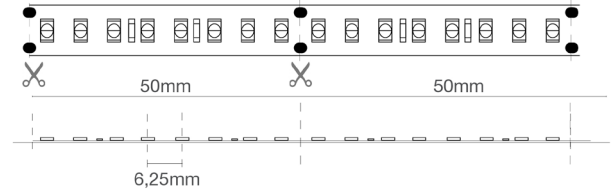

Eigenschaften

Weißer Farbton: 3000K und 4000K verfügbar, andere Farbtemperaturen auf Anfrage und mit MOQ.

Installation

Mit doppelseitigem Klebeband 3M für die Befestigung auf Oberflächen sowie Befestigungsbrücken zum Anschrauben. Bei einer Befestigung mit dem doppelseitigen Klebeband ist die Klebefläche im Vorfeld sorgfältig zu entfetten.

Verbindungen

IP20: Endstücke mit losen Kabeln. Die Strips können gemäß den auf die Strips gedruckten Schnittanleitungen nach Maß geschnitten werden.

PRO	24 Vdc	Ra 92		50000 h L70B20
IP20	Offene Kabelenden	-25°C +35°C	Risk Group 0	

Charakteristische Daten

Leistung	72 W	Strahl	120°	Dimmbar	Ja	Netzspannung	24 Vdc
Fassung	Offene Kabelenden	IP	20	Tc	3500 K	Ra	92
LED-Garantie	G5h24	RG	RG0				

Abmessungen

8 LED (14,4W)

L	5000 mm
L1	10 mm
H	1 mm

Schneideabstand	50 mm
LED-Achsabstand	6,25 mm

Beleuchtungstechnische und fotometrische Merkmale

Abstrahlwinkel	120°
Nominaler Lichtstrom pro Meter	2450 lm/m
CCT Nennfarbtemperatur	3500 K
Lichtfarbe	Warmweiß natürlich
Farbwiedergabe-Index	92
Lebensdauer	50000 h
LED Lebensdauer	L70B20
Auslösezeit	<0,2 s
Aufheizzeit bis zu 60% der vollen Effizienz	Sofort volles Licht